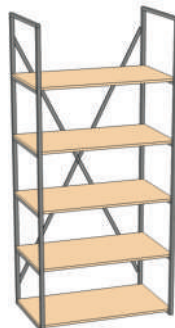

Стеллаж простой

сл-20 800x500x2000.....29210

* труба 20x20x1,5 мм

** ЛДСП 16 мм. Стандартные цвета: белый, серый, бук, вишня, орех, венге, дуб выбеленный, дуб седан, сосна выбеленная, ясень анкор светлый, черный. Возможно изготовление из других цветов и материалов.