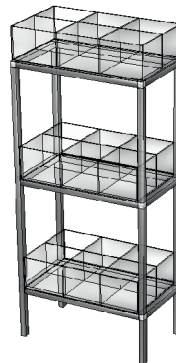

## Система Стэлс

26.10.2021

**Стойка-вешало с закрытым боком на колесах**

601081 1000x400x1300.....10700

**Стойка-вешало с стеклянными полками**

1650x550x1560.....16450

**Стойка-вешало с закрытым боком на колесах, двойное**

601082 1500x650x1300.....15390

**Примо-вешало двухстороннее, с стеклянной полкой**

1200x600x1370.....15890

**Столик с стеклянным верхом**

900x450x700.....4300  
800x450x600.....3800  
700x450x500.....3720

**Стойка-вешало универсальное**

1800x450x1500.....19150

**Стойка с стеклянными полками**

1143 500x500x1550.....8830

**Универсальная стойка под диски, открытки, рубашки, колготки, печатную продукцию**

600x340x1420.....12640