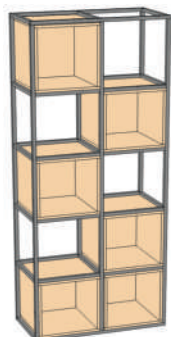

### Стеллаж простой

сл-20 800x500x2000.....29210

\* труба 20x20x1,5 мм

\*\* ЛДСП 16 мм. Стандартные цвета: белый, серый, бук, вишня, орех, венге, дуб выбеленный, дуб седан, сосна выбеленная, ясень анкор светлый, черный. Возможно изготовление из других цветов и материалов.

### Стеллаж пирамида

сл-10 1200x400x1900.....21000

\* труба 20x20x1,5 мм

\*\* ЛДСП 16 мм. Стандартные цвета: белый, серый, бук, вишня, орех, венге, дуб выбеленный, дуб седан, сосна выбеленная, ясень анкор светлый, черный. Возможно изготовление из других цветов и материалов.

### Стеллаж с шахматными полками

сл-05 1000x400x2000.....38570

\* труба 20x20x1,5 мм

\*\* ЛДСП 16 мм. Стандартные цвета: белый, серый, бук, вишня, орех, венге, дуб выбеленный, дуб седан, сосна выбеленная, ясень анкор светлый, черный. Возможно изготовление из других цветов и материалов.