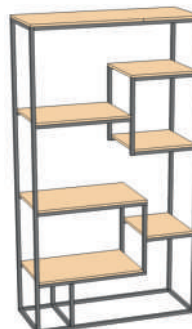

Стеллаж с шахматными полками

сл-05 1000x400x2000.....38570

* труба 20x20x1,5 мм

** ЛДСП 16 мм. Стандартные цвета: белый, серый, бук, вишня, орех, венге, дуб выбеленный, дуб седан, сосна выбеленная, ясень анкор светлый, черный. Возможно изготовление из других цветов и материалов.