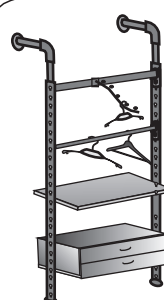

Система Vertical

(данная система выполнена из стали хромированной, покрытой **чёрным, белым** полимерным покрытием)

3201 Труба перфорированная ф=38 мм, H=2400 мм.....**1950**

3202 Труба прямоугольная 15x30 мм, 3 м черная.....**975**

белая.....**975**

3203 Труба круглая ф=25мм, 3 метра черная.....**750**

белая.....**750**

4051Б, 4051С залушка труба 16x32 мм, цвет: черный, белый.....**16**

4053Б, 4053С залушка труба d=25 мм цвет: черный, белый.....**16**

3210 Кронштейн для прямоугольной трубы 15x30 мм.....**105**

Кронштейн для прямоугольной трубы 15x30 мм

3211 длина 100 мм.....**153**

3212 длина 150 мм.....**185**

3213 длина 215 мм.....**215**

3215 Кронштейн для круглой трубы ф=25 мм.....**105**

3220 Кронштейн под полку L=300 мм.....**176**

3225С Кронштейн для одежды в перфорацию L=300 мм (5) Ф=19мм.....**176**

3230 Кронштейн для одежды в перфорацию, L=300 мм (5), Ф=19мм.....**194**